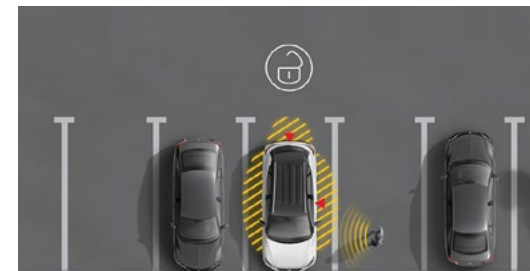

WYPOSAŻENIE

BEZPIECZEŃSTWO	REFERENCE	STYLE	Full LED	XCELLENCE
Zaczepty ISOFIX i Top Tether przy siedzeniach tylnej kanapy (1+1)	s	s	s	s
System kontroli ciśnienia w oponach	s	s	s	s
Aktywacja układu ostrzegania o gwałtownym hamowaniu (światła awaryjne + migające światła STOP)	s	s	s	s
Blokada przeciwuruchomieniowa (immobiliser)	s	s	s	s
Alarm wolumetryczny	867	867	867	867
4 lat Ochrony Gwarancyjnej SEAT	s	s	s	s

KOMFORT	REFERENCE	STYLE	Full LED	XCELLENCE
Elektrycznie sterowane szyby z przodu i z tyłu	s	s	s	s
Elektrycznie regulowane lusterka boczne	s	s	s	-
Elektrycznie regulowane i podgrzewane lusterka boczne	-	-	-	s
Klimatyzacja manualna Climatic	s	s	s	-
Pakiet Spring / Automatyczna klimatyzacja Climatronic z filtrem AirCare / Czujnik deszczu / Czujnik zmierzchu (automatyczne światła) / Funkcja opóźnionego wyłączenia świateł „Coming and Leaving Home” / Automatycznie ściemniające się lusterko wsteczne / Elektrycznie regulowane, podgrzewane i składane lusterka boczne	-	2384	2384	s
Centralny zamek ze zdalnym sterowaniem (dwa składane kluczyki)	s	s	s	s
Pakiet EASY PACK³ / System bezkluczykowego dostępu i uruchamiania samochodu KESSY / Aktywny tempomat (ACC) z systemem wykrywania zmęczenia	-	1951	1951	867
Podstawowa tablica przyrządów z komputerem pokładowym	s	-	-	-

System bezkluczykowego dostępu KESSY