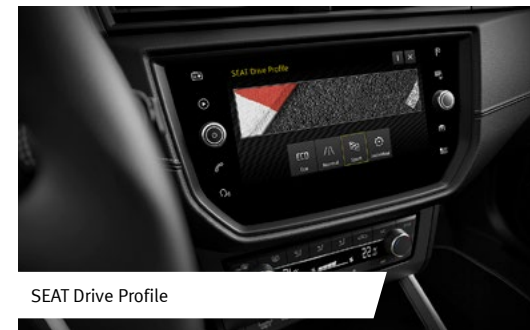

WYPOSAŻENIE

SYSTEMY WSPOMAGAJĄCE KIEROWCĘ	REFERENCE	STYLE	Full LED	XCELLENCE
System kontroli odstępów Front Assist z funkcją awaryjnego hamowania	s	s	s	s
Ogranicznik prędkości	s	s	s	s
Pakiet wspomagania jazdy / Tempomat / System wykrywania zmęczenia	867	s	s	s
Asystent podjazdu (Hill Hold Control)	s	s	s	s
Funkcja rekomendacji zmiany biegu	s	s	s	s
Czujniki parkowania z tyłu¹	1084	1084	1084	s
Pakiet Vision / Czujniki parkowania z tyłu i przodu / Asystent parkowania	-	2384	2384	1517
Pakiet Vision Plus / Czujniki parkowania z tyłu i przodu / Asystent parkowania / Kamera cofania	-	3251	3251	2384
Sentinel Pack² / System monitorowania martwego pola z funkcją wspomagania wyjazdu z miejsca parkingowego / Elektrycznie regulowane i podgrzewane lusterka	-	1517	1517	1517