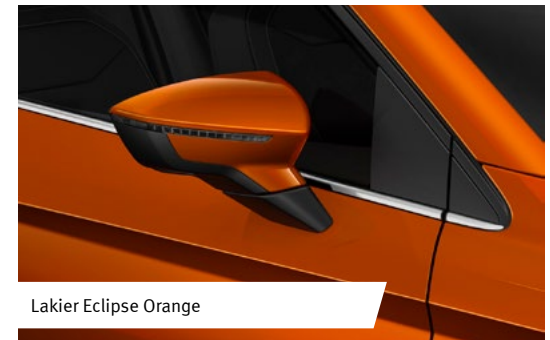

Lakier Desire Red