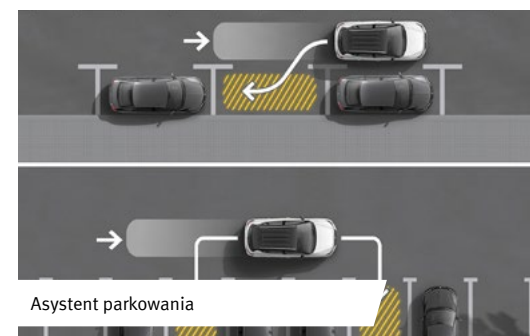

SEAT Drive Profile

Asystent parkowania

BEZPIECZEŃSTWO	REFERENCE	STYLE	Full LED	XCELLENCE
ABS, ESC, ASR, EDL, BAS, HBA	s	s	s	s
Przednie poduszki powietrzne dla kierowcy i pasażera	s	s	s	s
Boczne poduszki powietrzne dla kierowcy i pasażera	s	s	s	s
Dezaktywacja poduszki powietrznej pasażera	s	s	s	s
Poduszki powietrzne kurtynowe	s	s	s	s
Trzypunktowe pasy bezpieczeństwa przy wszystkich siedzeniach	s	s	s	s
System przypominający o konieczności zapięcia pasów na 2 fotelach	s	s	s	s