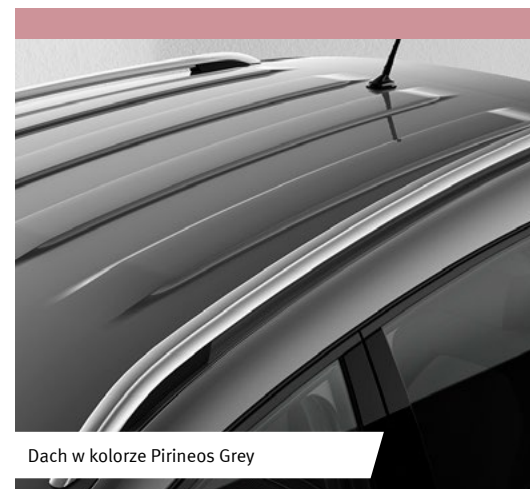

Dach w kolorze Pirineos Grey