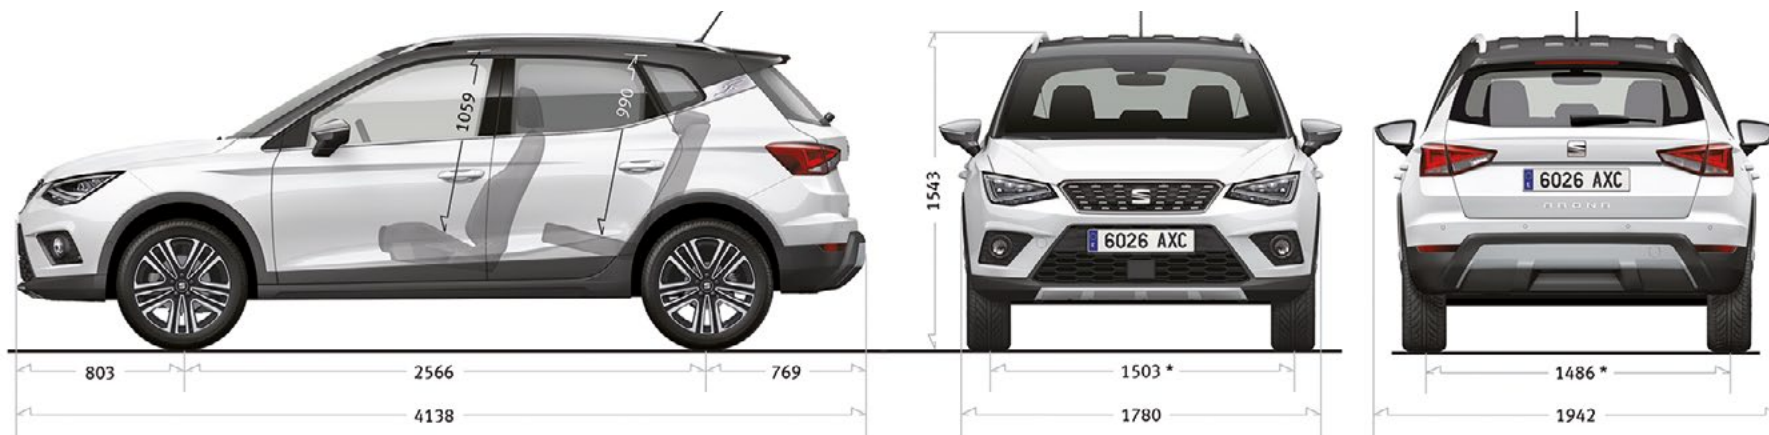

DANE TECHNICZNE

ARONA

SILNIKI	Prędkość maksymalna (km/h)	Przyspieszenie 0-100 km/h (s)	Zużycie paliwa (l/100 km)			Emisja CO2 (g/km)	
			Cykl miejski	Cykl pozamiejski	Cykl łączony		
BENZYNIA	1.0 TSI Start&Stop 95KM (manualna - 5 biegowa)	173	11,2	6,1	4,2	4,9	115
	1.0 TSI Start&Stop 115KM (manualna - 6 biegowa)	182	9,8	6,0	4,4	5,0	114
	1.0 TSI Start&Stop 115KM DSG (automatyczna - 7 biegowa)	182	10,0	5,7	4,5	5,0	115