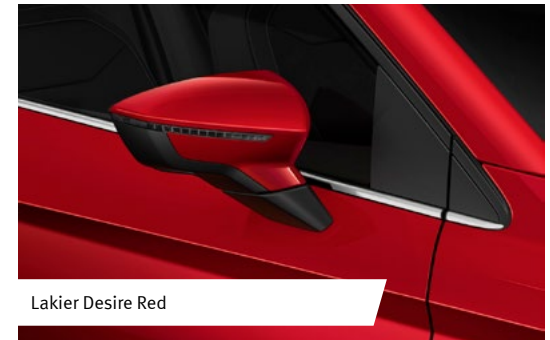

WYPOSAŻENIE

1. W trimie Reference tylko dla Klienta flotowego
2. Elektrycznie regulowane i podgrzewane lusterka tylko w wersjach Style i Full LED
3. Wymaga Navi System lub Navi System Plus
4. Wymaga zamówienia Media System Plus (ZB4) lub Navi System (ZN1)
5. W przypadku zamówienia Beats Sound System koto dojazdowe będzie kołem 18"
6. Tylko dla silników: 1.0 TSI 115 KM
7. Wymaga wyboru kontrastującego koloru YSK lub YSE
8. Wymaga wyboru kontrastującego koloru YSK
9. Pakiet serwisowy SEAT oferuje prace przeglądowe zgodnie z planem serwisowym przez pierwsze 4 lata lub do osiągnięcia odpowiedniego przebiegu w zależności od wybranego wariantu. Szczegółowy zakres oraz wyłączenia znajdują się na stronie www.seat-auto.pl/serwis/serwis/pakiety-serwisowe.html i w salonach marki SEAT.