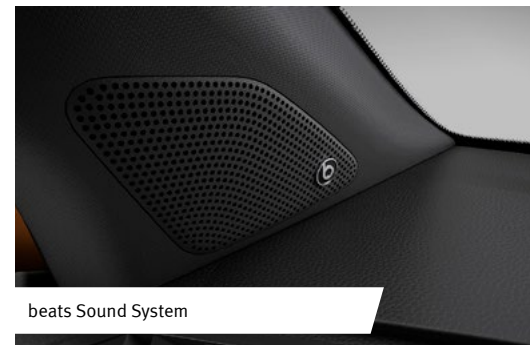

WYPOSAŻENIE

MULTIMEDIA	REFERENCE	STYLE	Full LED	XCELLENCE
Navi System / Nawigacja satelitarna z mapami Europy / 8-calowy kolorowy ekran dotykowy / Złącza 2 x USB, 2 x SD, Aux-in / 6 głośników / Bluetooth / Sterowanie głosem / Full Link / Lampki do czytania dla kierowcy i pasażera / Schowek z funkcją ładowania bezprzewodowego i wzmacniaczem sygnału	-	4118	4118	2167
Mapy Europy⁴	bez dopłaty	bez dopłaty	bez dopłaty	bez dopłaty
Mapy Europy z darmową aktualizacją przez rok⁴	433	433	433	433
Full Link⁴	-	-	-	s
DAB (Digital Audio Broadcasting) - funkcja odbioru programów radiowych w formie cyfrowej	867	867	867	867
beats Sound System: 6 głośników i subwoofer	-	2167	2167	2167

OŚWIETLENIE	REFERENCE	STYLE	Full LED	XCELLENCE
Podwójne reflektory halogenowe ze światłami do jazdy dziennej	s	s	-	-
Światła do jazdy dziennej LED	-	s	s	s
Tylne światła LED	-	s	s	s
Oświetlenie tablicy rejestracyjnej w technologii LED	s	s	s	s
Oświetlenie przestrzeni na nogi z przodu	-	s	s	s
Pakiet Full LED: / Pełne przednie reflektory LED z funkcją światel autostradowych / Tylne światła LED / Światła do jazdy dziennej LED / Oświetlenie przestrzeni na nogi z przodu	-	3685	s	s
Przednie światła przeciwmgielne z funkcją doświetlania zakrętów	824	s	s	s
Przednie światła przeciwmgielne	-	s	-	s